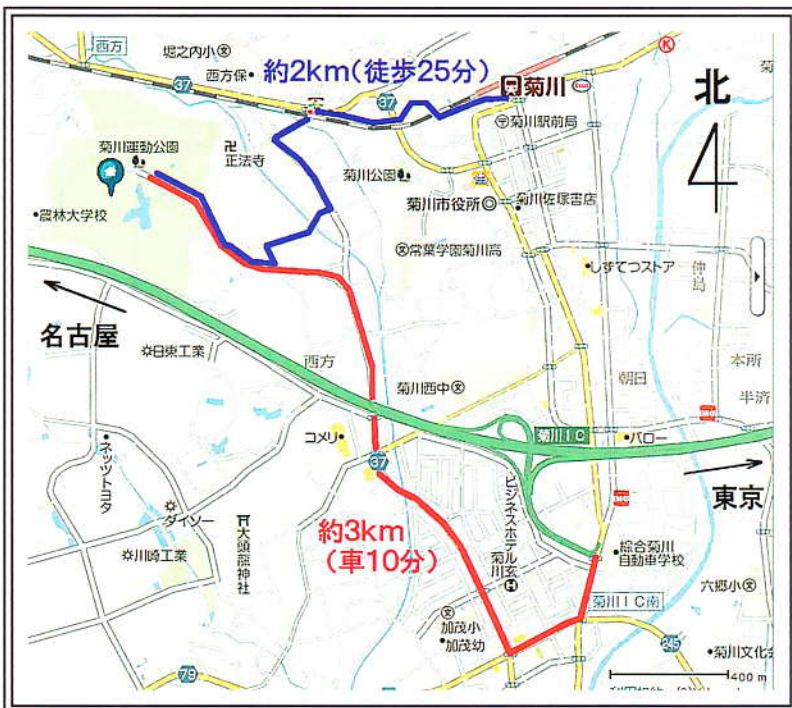

※雨の場合は、当日コースが変更になることもあります。当日、朝ご確認下さい！

## [アクセス]

- 電車  
東海道本線 菊川駅 下車  
徒歩、約25分 (約2km)
- 車  
東名高速道路 菊川ICから  
車、約10分 (約3km)